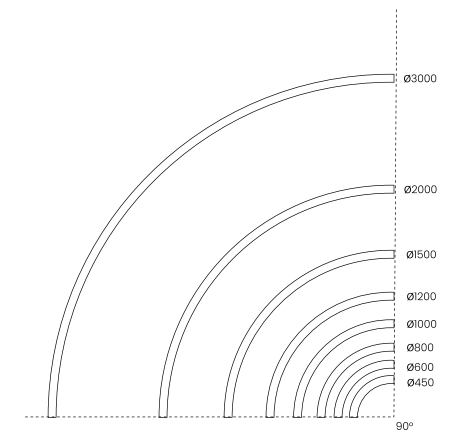

Dimensions (mm)