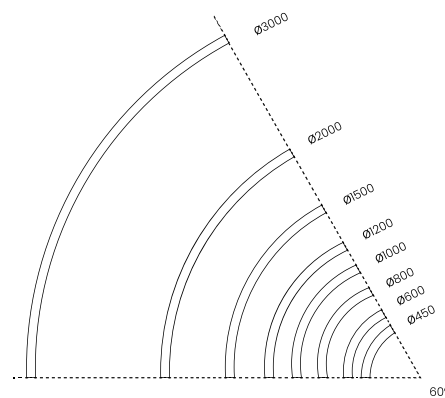

Dimensions (mm)