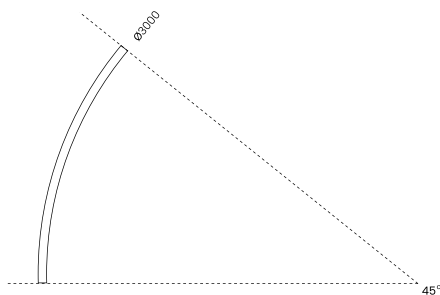

### Dimensions (mm)

### 60° Arc

Diameter (mm)	Profile	Lumens @4000K	Power
450	35x35	374	4W
600		516	6W
800		680	8W
1000		850	10W
1200		1020	12W
1500		1360	16W
2000		1802	21W
3000		2720	32W