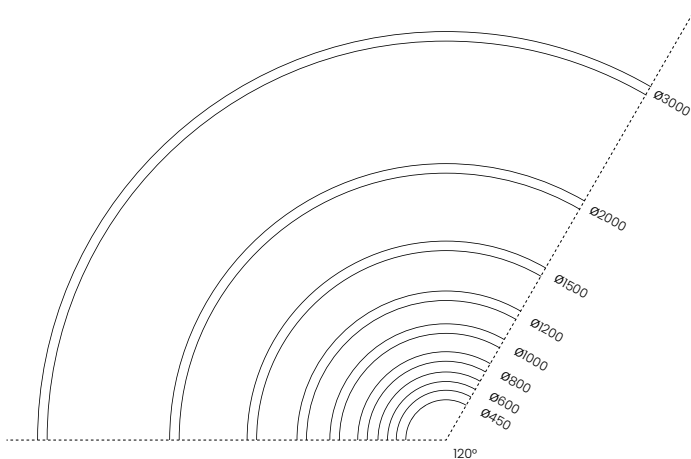

### Dimensions (mm)

## 120° Arc

Diameter	Profile	Lumens	Power
450mm	35x35	765	9W
600mm		1020	12W
800mm		1360	16W
1000mm		1700	20W
1200mm		2040	24W
1500mm		2720	32W
2000mm		3604	42W
3000mm		5440	63W

## Dimensions (mm)