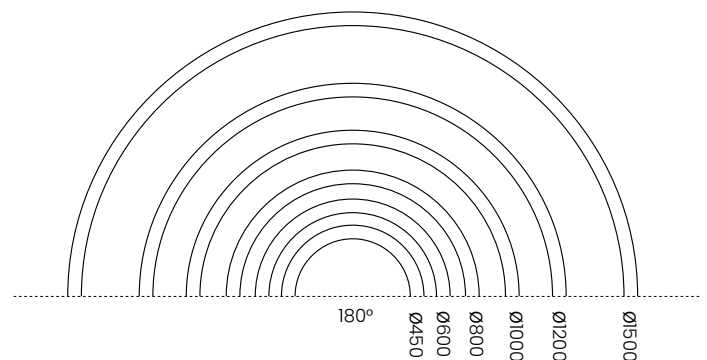

Dimensions (mm)